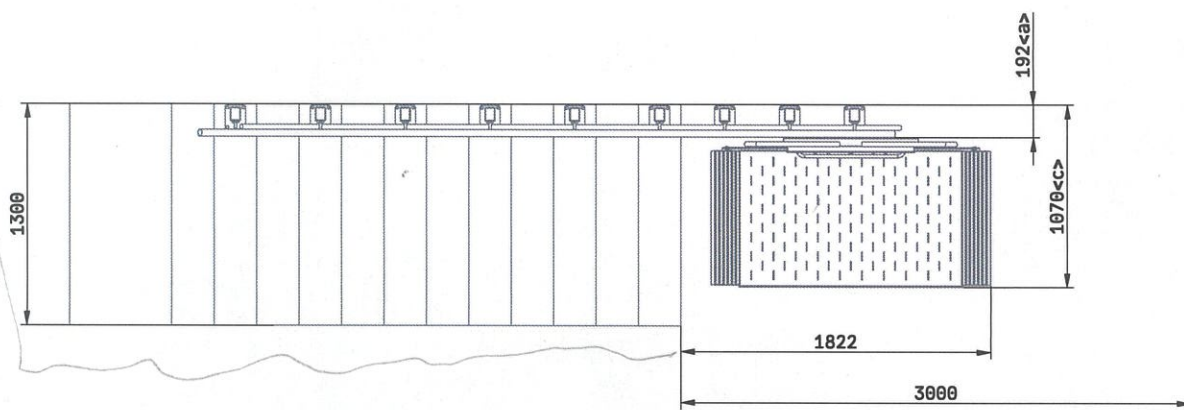

A = 330.8

<a> ... required space rail  
<c> ... required space platform open

PLG7 with supports  
platform-trappelift

Technical Data

Artikel nummer	PLG7 Stuetzen-IOD-EW-0-0-0-0-N-N-N-N-N-N-N-N- N-1300-3000-13-2160-3000-180-1300x800-L-RAL 9006-N-N-N
Projektets navn	Mariager Sejlklub
Leveringsadresse	
Navn	PLG7 med støtter
Hældning [°]	0-47
Info	Konfigurationen er ikke mulig, hvis: hældning foran trappen   kombination af væg + støtteanordning   hældning over 47°, specialstøtter   afvigende sidste (øverste) trins dybde/højde   kørebanegradienter, der er lavere end trappen   forlænget rampe på den opadgående side
info om trin	Alle trin, undtagen trin 1, skal være lige. Det betyder, at de alle skal have samme dybde og højde.
Bredde [mm]	1300
Trappe til hovedindgang [mm]	3000
Lodret [mm]	2160
Vandret [mm]	3000
Første niveau [mm]	180
Antal trin	13
Platformens position	nedre stop
Base åben/lukke	Åben
Installationssted	Udvendig, vejrbestandig
Position	til højre set fra den nederste trappeafsats
Platformens størrelse [mm]	1300x800
Stemmeudgangsmodule	Nej
3. frontmonteret adgangsrampe	Nej
forlænget adgangsrampe, længde 300 mm, nedenunder	Nej
Farve	Standard - Sølvmetallic
Drivenhed i rustfrit stål, overflade slebet med korn 240	Nej
Digitalprintet selvklæbende filmdesign, påført platformens underside	Nej
RGB LED-belysning / optisk batteri-advarselssignal	Nej
Belastningskapacitet	300
Vægmonteret fjernbetjeningsenhed	0
EuroKey nøglekontakt i stedet for standard nøglekontakt	Nej
Frit placérbar søjle til fastgørelse af vægkontakten	Nej
Håndholdt fjernbetjening	0
Vægbeslag til håndholdt fjernbetjening	0
Nødopkaldsfunktion med GSM-taleforbindelse (uden SIM-kort)	Nej
Bluetooth-drift inkl. forstærkning af radiatorækkevidde	Nej
2 ekstra batterier (anbefales fra 6 m skinne + 2 ekstra batterier anbefales for hver yderligere 6 m skinne)	Nej
Klapsæde i rustfrit stål	Nej
Valgfrit at udfyldes af brugeren	...
Link	TEKNISK INNOVATION MED INDIVIDUELT DESIGN