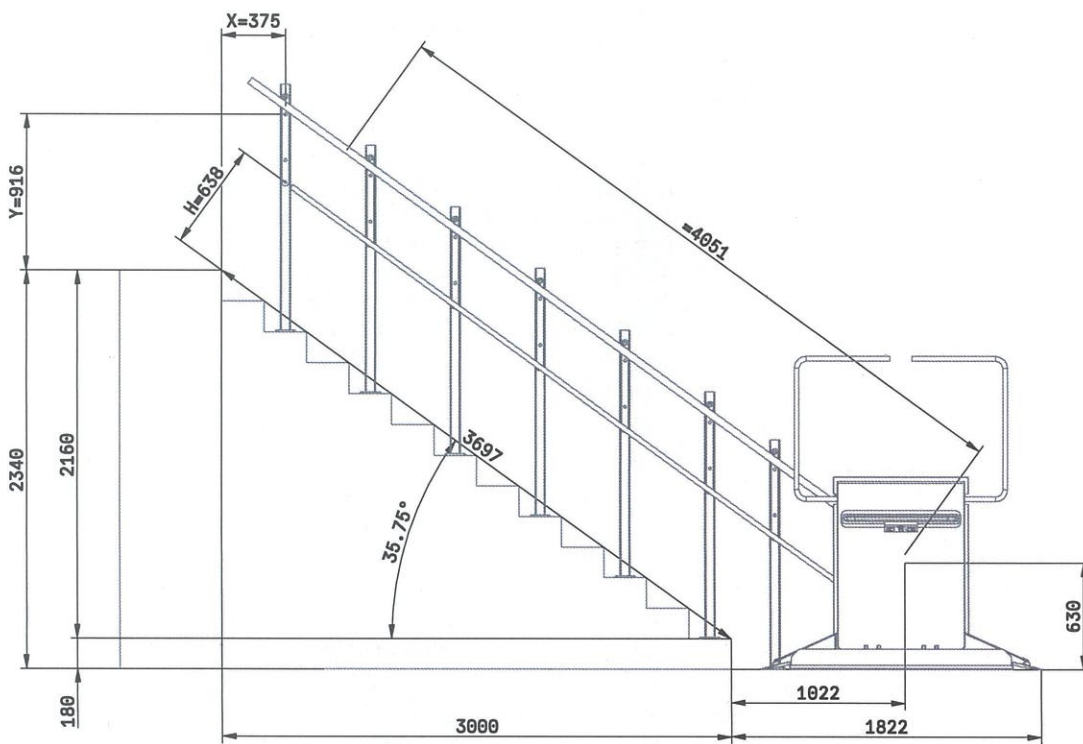

A = 330.8

<a> ... required space rail  
<c> ... required space platform open

PLG7 with supports  
platform-trappelift

Technical Data

Artikel nummer	PLG7 Stuetzen-IOD-EW-0-0-0-0-N-N-N-N-N-N-N-N- N-1300-3000-13-2160-3000-180-1300x800-L-RAL 9006-N-N-N
Projektets navn	Mariager Sejlklub
Leveringsadresse	
Navn	PLG7 med støtter
Hældning [°]	0-47
Info	Konfigurationen er ikke mulig, hvis: hældning foran trappen   kombination af væg + støtteanordning   hældning over 47°, specialstøtter   afvigende sidste (øverste) trins dybde/højde   kørebanegradienter, der er lavere end trappen   forlænget rampe på den opadgående side
info om trin	Alle trin, undtagen trin 1, skal være lige. Det betyder, at de alle skal have samme dybde og højde.
Bredde [mm]	1300
Trappe til hovedindgang [mm]	3000
Lodret [mm]	2160
Vandret [mm]	3000
Første niveau [mm]	180
Antal trin	13
Platformens position	nedre stop
Base åben/lukke	Åben
Installationssted	Udvendig, vejrbestandig
Position	til højre set fra den nederste trappeafsats
Platformens størrelse [mm]	1300x800
Stemmeudgangsmodule	Nej
3. frontmonteret adgangsrampe	Nej
forlænget adgangsrampe, længde 300 mm, nedenunder	Nej
Farve	Standard - Sølvmetallic
Drivenhed i rustfrit stål, overflade slebet med korn 240	Nej
Digitalprintet selvklæbende filmdesign, påført platformens underside	Nej
RGB LED-belysning / optisk batteri-advarselssignal	Nej
Belastningskapacitet	300
Vægmonteret fjernbetjeningsenhed	0
EuroKey nøglekontakt i stedet for standard nøglekontakt	Nej
Frit placérbar søjle til fastgørelse af vægkontakten	Nej
Håndholdt fjernbetjening	0
Vægbeslag til håndholdt fjernbetjening	0
Nødopkaldsfunktion med GSM-taleforbindelse (uden SIM-kort)	Nej
Bluetooth-drift inkl. forstærkning af radiatorækkevidde	Nej
2 ekstra batterier (anbefales fra 6 m skinne + 2 ekstra batterier anbefales for hver yderligere 6 m skinne)	Nej
Klapsæde i rustfrit stål	Nej
Valgfrit at udfyldes af brugeren	...
Link	TEKNISK INNOVATION MED INDIVIDUELT DESIGN